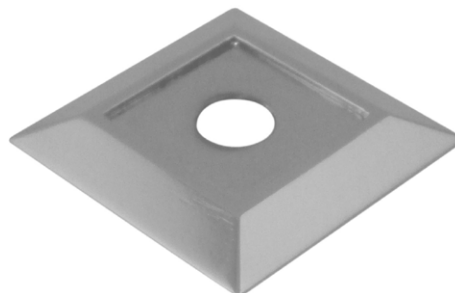

KOVÁNÍ
zarážka ARCH S PODSTAVCEM

JAP

povrchová úprava: černá

povrchová úprava: broušená nerez

Možnost lakování dle vzorníků RAL K7,
JAP METALLIC a NCS.

KOVÁNÍ
zarážka HAT S PODSTAVCEM

JAP

povrchová úprava: černá

povrchová úprava: broušená nerez

Možnost lakování dle vzorníků RAL K7,
JAP METALLIC a NCS.

KOVÁNÍ
zarážka SNAIL

JAP

povrchová úprava: broušená nerez

Možnost lakování dle vzorníků RAL K7,
JAP METALLIC a NCS.

KOVÁNÍ

zarážka STRAP

JAP

povrchová úprava: černá

povrchová úprava: broušená nerez

Možnost lakování dle vzorníků RAL K7,
JAP METALLIC a NCS.