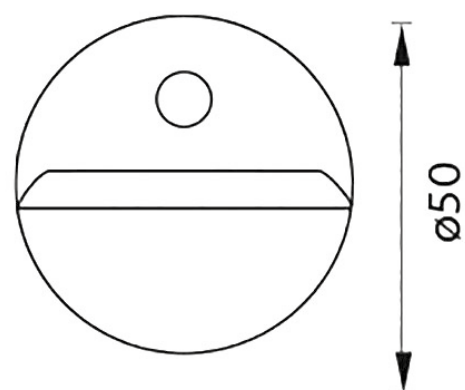

povrchová úprava: broušená nerez

Možnost lakování dle vzorníků RAL K7,
JAP METALLIC a NCS.

KOVÁNÍ
zarážka SNAIL

JAP

povrchová úprava: broušená nerez

Možnost lakování dle vzorníků RAL K7,
JAP METALLIC a NCS.