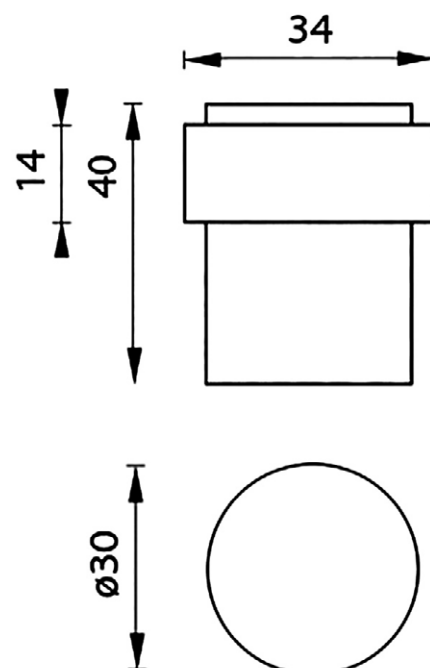

KOVÁNÍ

zarážka STRAP

JAP

povrchová úprava: černá

povrchová úprava: broušená nerez

Možnost lakování dle vzorníků RAL K7,
JAP METALLIC a NCS.