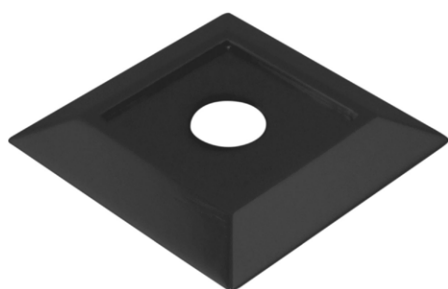

KOVÁNÍ
zarážka ARCH S PODSTAVCEM

JAP

povrchová úprava: černá

povrchová úprava: broušená nerez

Možnost lakování dle vzorníků RAL K7,
JAP METALLIC a NCS.

KOVÁNÍ
zarážka HAT S PODSTAVCEM

JAP

povrchová úprava: černá

povrchová úprava: broušená nerez

Možnost lakování dle vzorníků RAL K7,
JAP METALLIC a NCS.

KOVÁNÍ
zarážka SNAIL

JAP

povrchová úprava: broušená nerez

Možnost lakování dle vzorníků RAL K7,
JAP METALLIC a NCS.

KOVÁNÍ

zarážka STRAP

JAP

povrchová úprava: černá

povrchová úprava: broušená nerez

Možnost lakování dle vzorníků RAL K7,
JAP METALLIC a NCS.