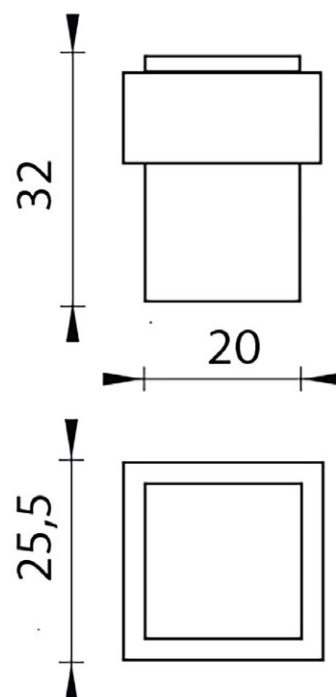

KOVÁNÍ
zarážka ARCH S PODSTAVCEM

JAP

povrchová úprava: černá

povrchová úprava: broušená nerez

Možnost lakování dle vzorníků RAL K7,
JAP METALLIC a NCS.

KOVÁNÍ
zarážka HAT S PODSTAVCEM

JAP

povrchová úprava: černá