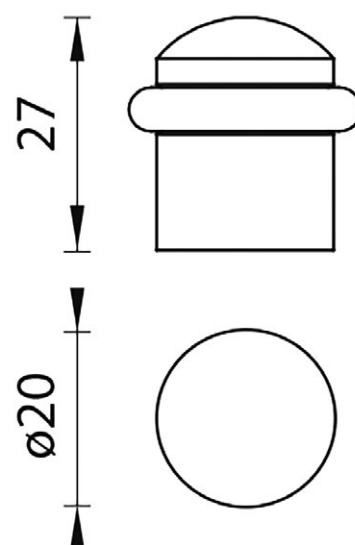

povrchová úprava: černá

povrchová úprava: broušená nerez

Možnost lakování dle vzorníků RAL K7,
JAP METALLIC a NCS.