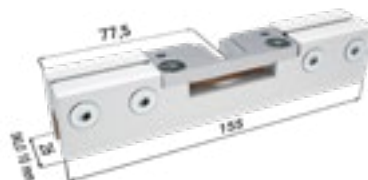

2x összekötő elem alumínium

2x ütköző

2x kocsi

2x összekötő elem műanyag

KIEGÉSZÍTŐK FELÁR ELLENÉBEN

Szerelési csomag üvegajtókhöz

2x határoló profil

1x dugó

2x Vetro 22

1x vezető túske kefével

2x ütköző

2x kocsi

2x Vetro 22 takaró profil

2x Vetro 22 fedél

AZ AKTIVE II STANDARD TOK SZERELÉSI CSOMAGJÁNAK MEGRENDELÉSÉHEZ SZÜKSÉGES ADATOK

- A tokszerkezet átjárhatósági méretei