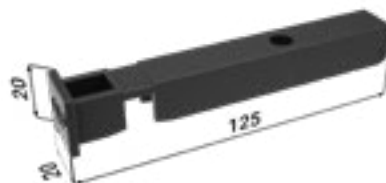

2x összekötő elem alumínium

2x ütköző

2x kocsi

2x összekötő elem műanyag

KIEGÉSZÍTŐK FELÁR ELLENÉBEN

Szerelési csomag üvegajtókhöz

2x határoló profil

1x dugó

2x Vetro 22

1x vezető túske kefével

2x ütköző

2x kocsi

2x Vetro 22 takaró profil

2x Vetro 22 fedél

AZ AKTIVE II STANDARD TOK SZERELÉSI CSOMAGJÁNAK MEGRENDELÉSÉHEZ SZÜKSÉGES ADATOK

- A tokszerkezet átjárhatósági méretei