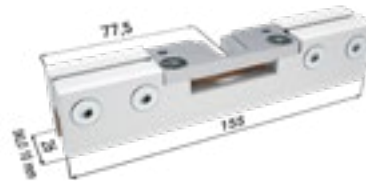

KIEGÉSZÍTŐK FELÁR ELLENÉBEN

Szerelési csomag fa ajtókhoz

2x vezető tüske

4x összekötő elem műanyag

4x összekötő elem alumínium

4x ütköző

4x kocsi

KIEGÉSZÍTŐK FELÁR ELLENÉBEN

Szerelési csomag üvegajtókhoz

4x határoló profil

2x vezető tüske kefével

4x Vetro 22

4x Vetro 22 fedél

4x Ütköző

4x kocsi

4x Vetro 22 takaró profil

AZ EMOTIVE II KOMFORT TOK SZERELÉSI CSOMAGJÁNAK MEGRENDELÉSÉHEZ SZÜKSÉGES ADATOK

- A tokszerkezet átjárhatósági méretei

KIEGÉSZÍTŐK FELÁR ELLENÉBEN

Ütközéscsillapító fa ajtókhoz + aktiváló

2x ütközéscsillapító