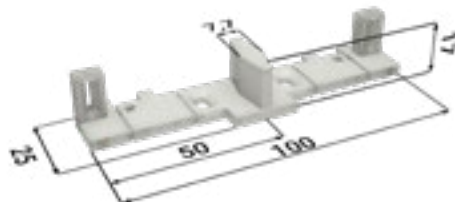

Tartozékok a NORMA KOMFORT tokszerkezetekhez

Minden tartozékot szállítunk, beleértve az összekötő anyagot is.

CSOMAGOLÁS RÉSZE

Tolóajtó kocsi készlet

1× sántartozék

4× ajtótartó

2× vezető túske

4× ütköző

Kétoldali ütközéscsillapító

2x kétoldali ütközéscsillapító

4x aktiváló

2x tengely

Megfogókészlet Vetro 22 üveg ajtószárnyhoz vezetővel

4x Vetro

A NORMA KOMFORT TOKSZERKEZET ÜTKÖZÉSCSILLAPÍTÓJÁNAK MEGRENDELÉSÉHEZ SZÜKSÉGES ADATOK

- Az ajtó súlya vagy a tokszerkezet átjárhatósági méretei